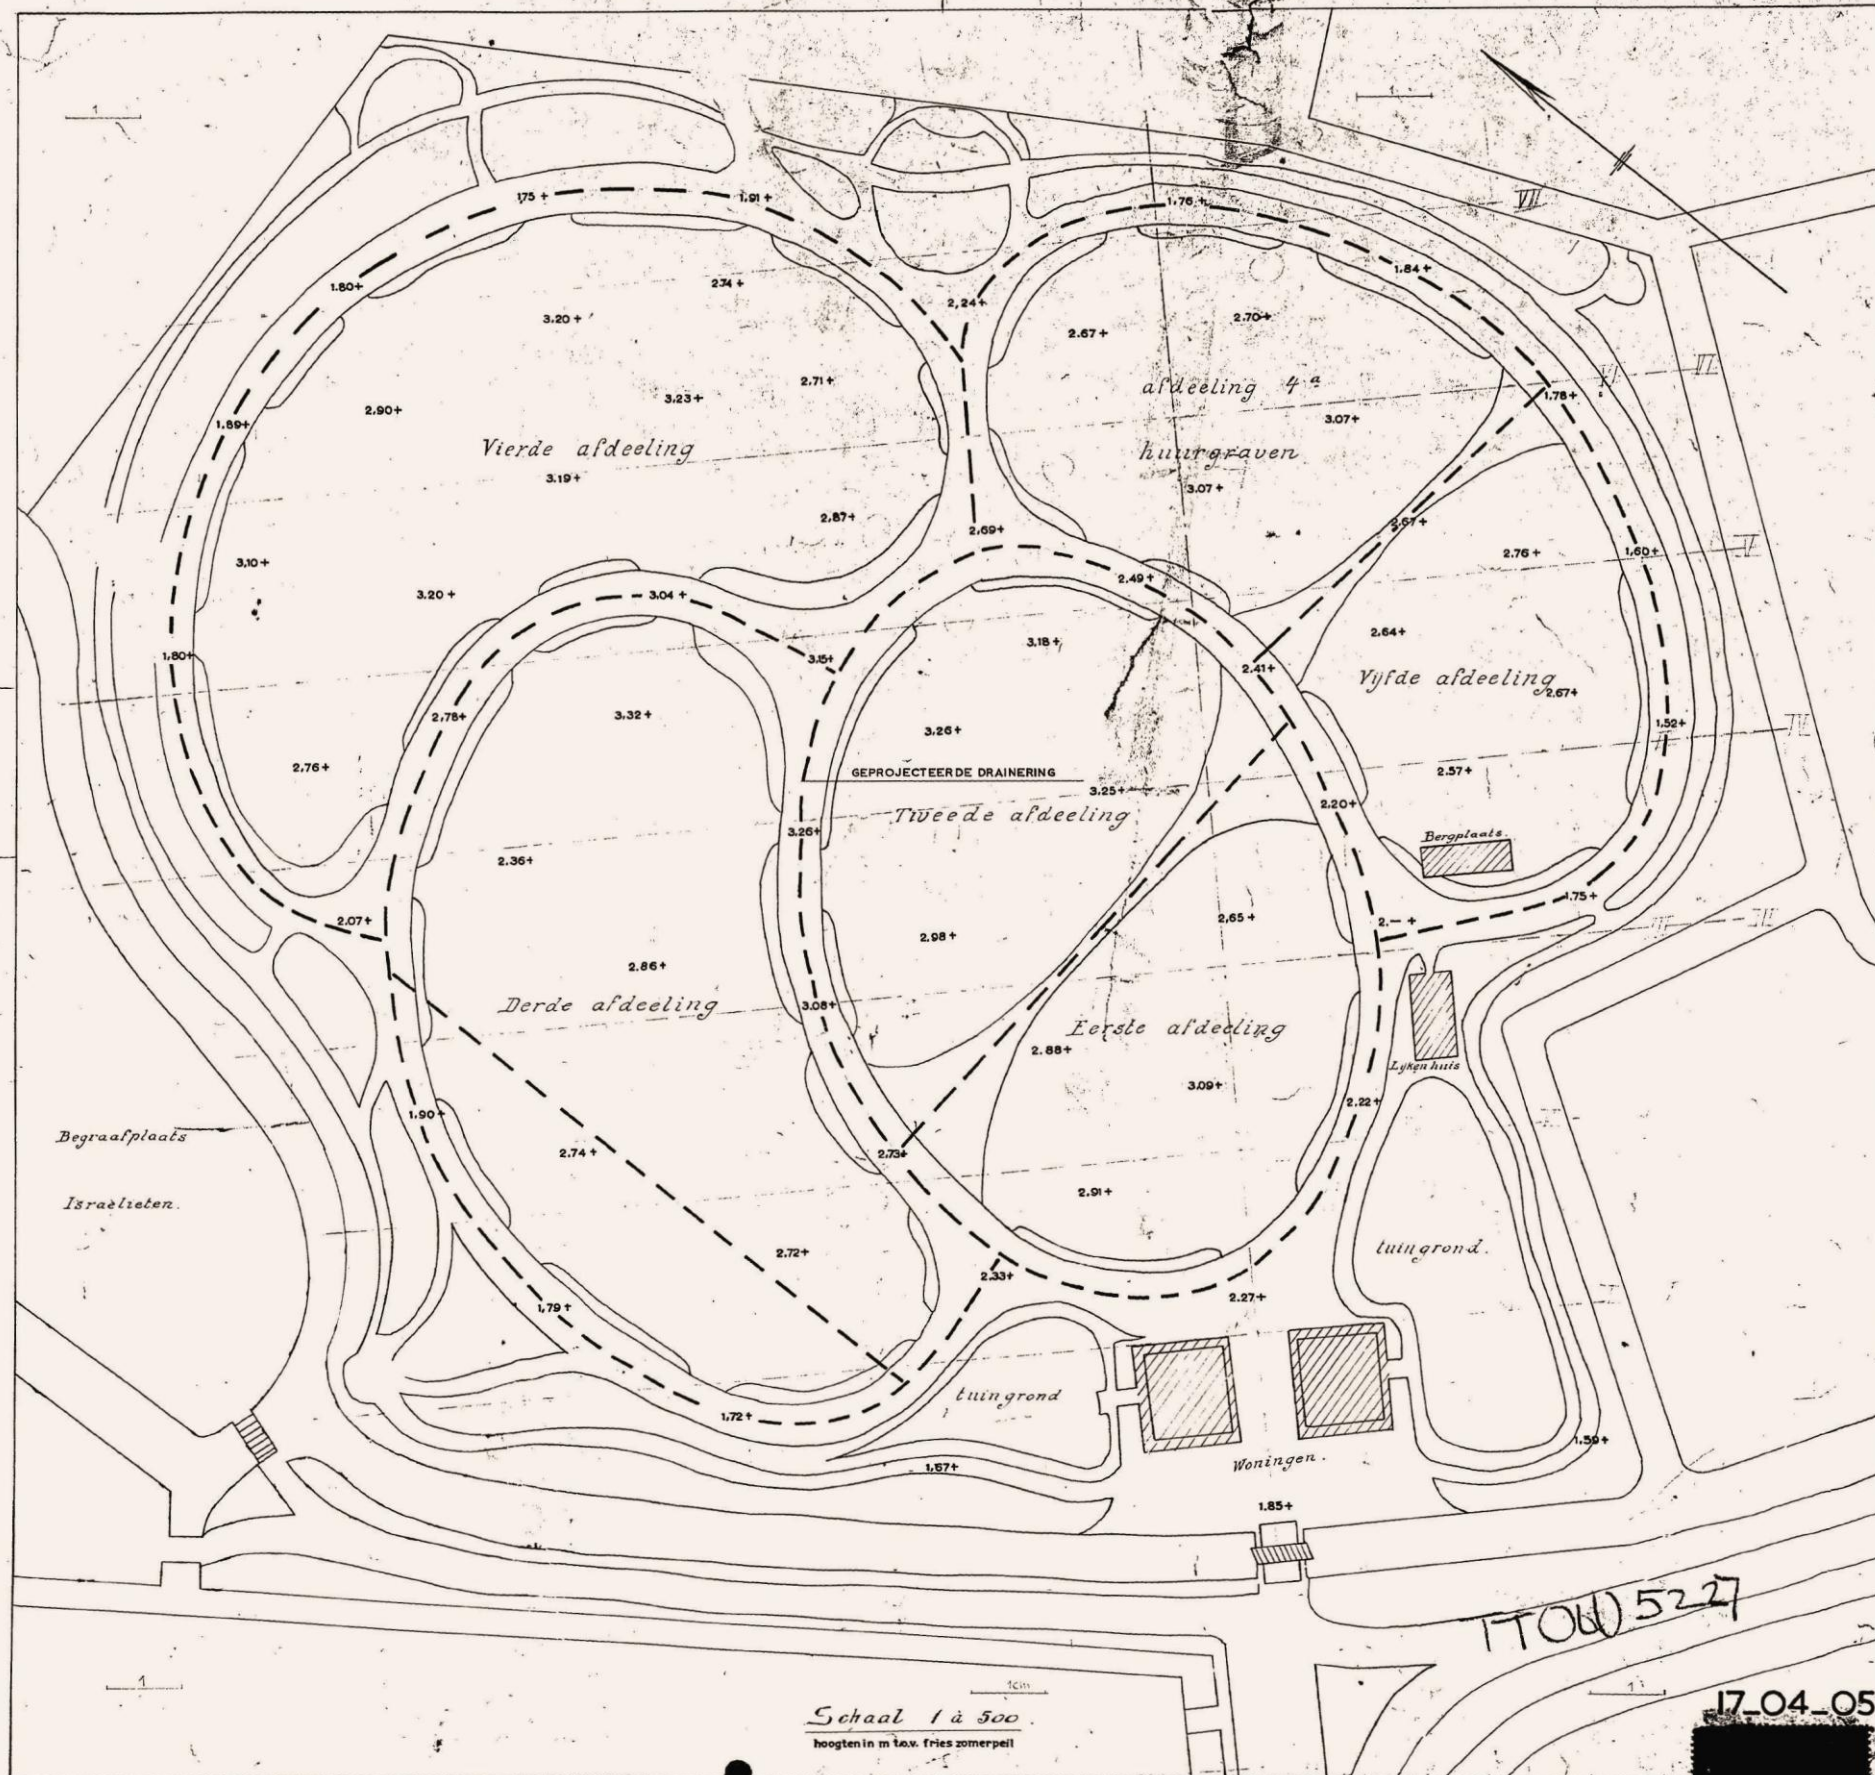

Algemeene degraasplaats te Leeuwarden

Schaal 1 à 500  
hoogten in m. t.o.v. fries zomepeil

ITOW 5227

17.04.05