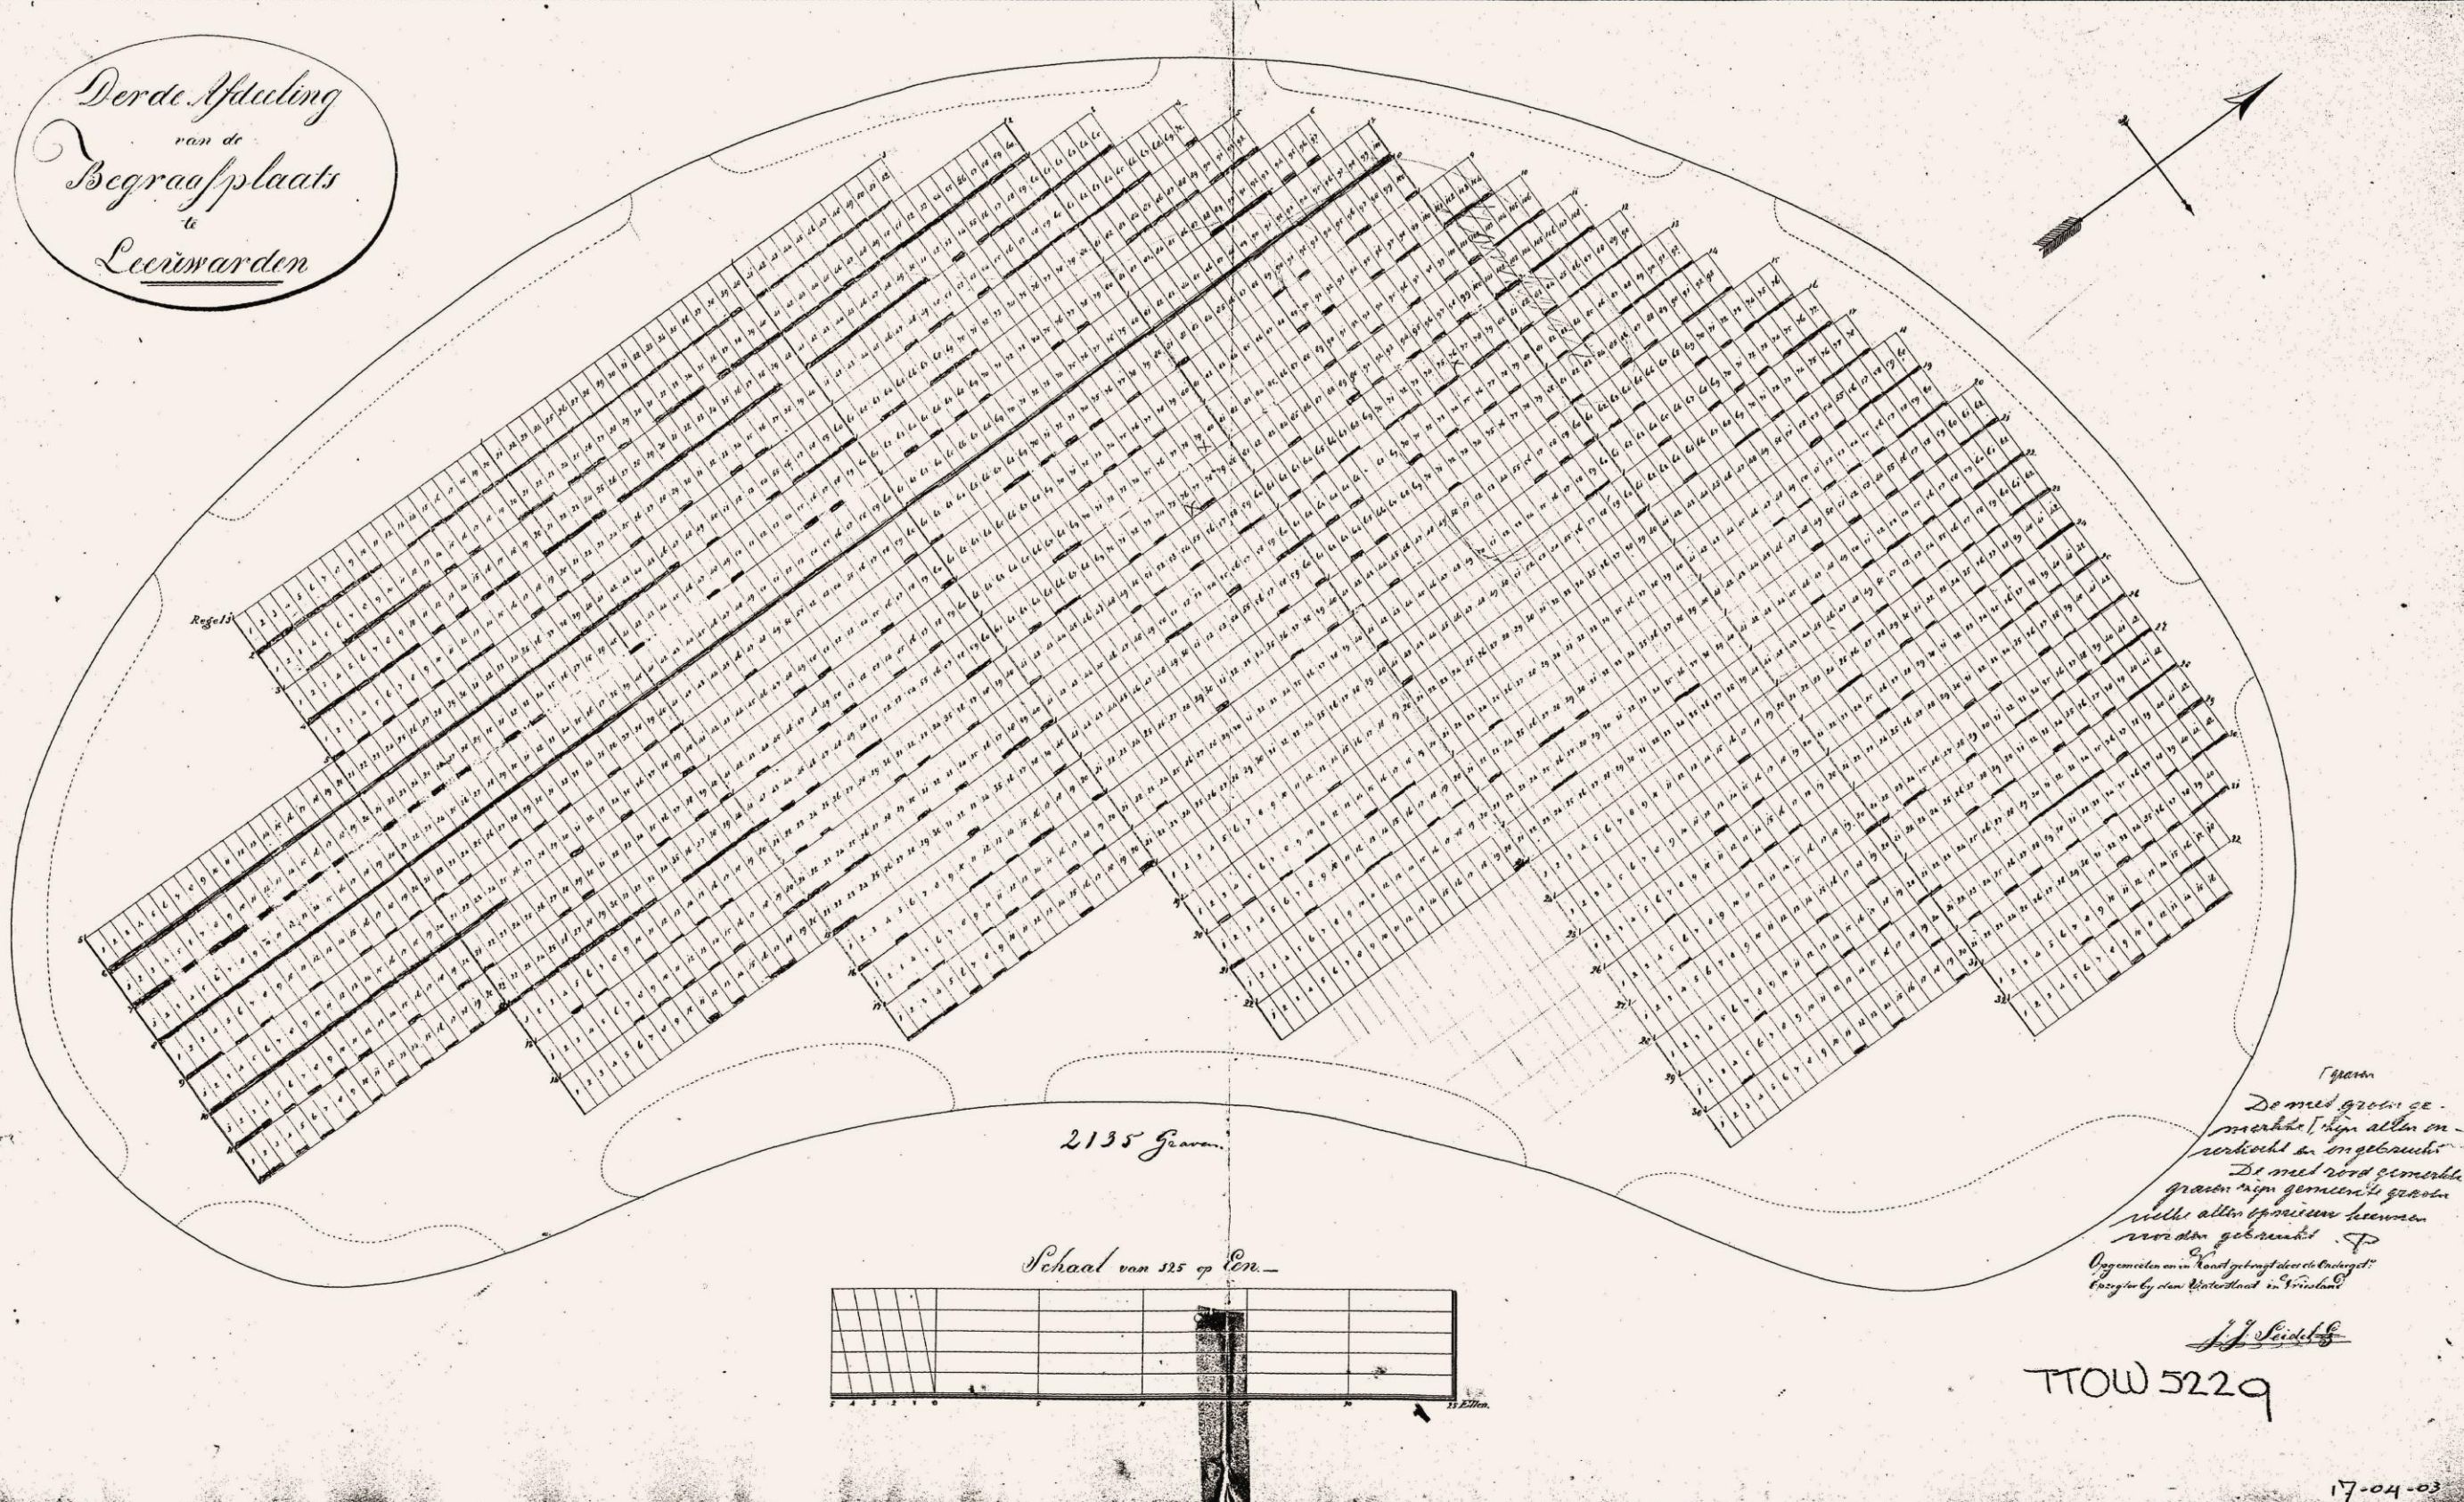

Derde Afdeling  
van de  
Begraafplaats  
te  
Leeuwarden

2135 Gaven

Schaal van 125 op 1 En.

Graven  
De mede grove ge-  
merkte zijn allen on-  
verkocht en ongebaucht  
De mede roode gemerkte  
graven zijn gemeen te graven  
niet allen opzamen heemmen  
niet allen gebreukt. P  
Ongemeten en in hand getoegt door de Landget.  
Koning by den Waterland en Vrieland