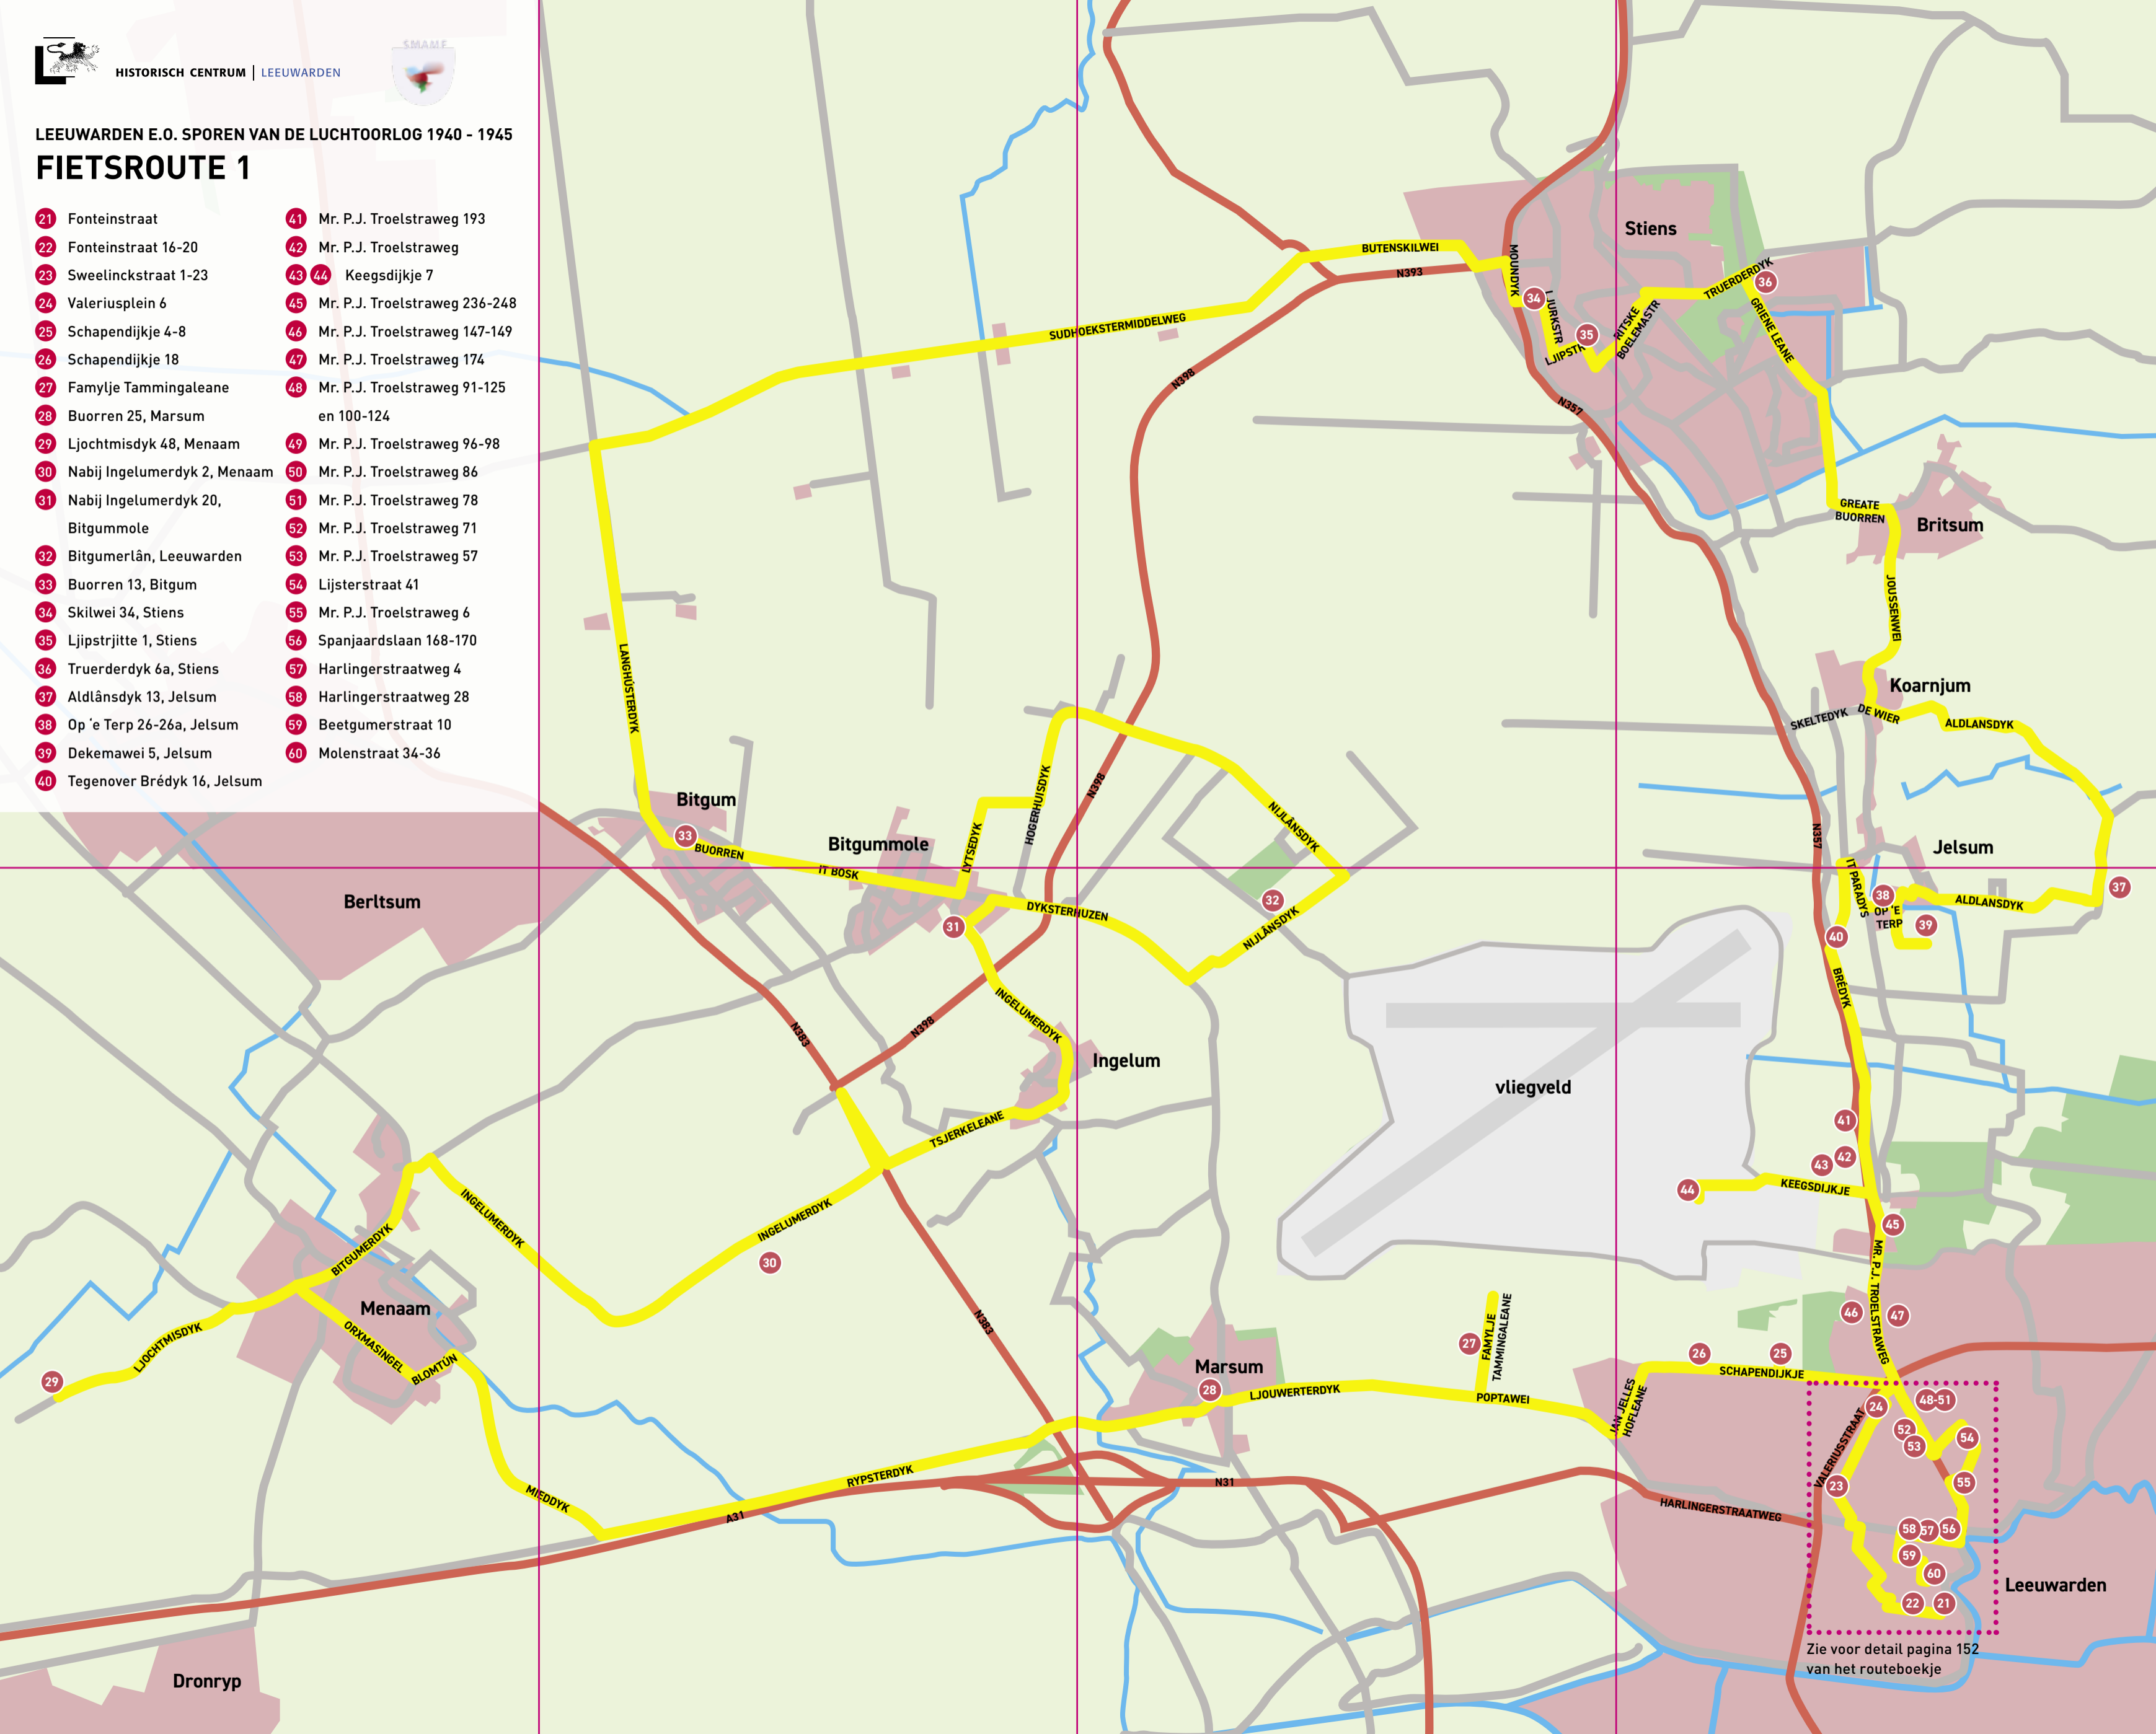

LEEUWARDEN E.O. SPOREN VAN DE LUCHTOORLOG 1940 - 1945
FIETSROUTE 1

- 21 Fonteinstraat
- 22 Fonteinstraat 16-20
- 23 Sweelinckstraat 1-23
- 24 Valeriusplein 6
- 25 Schapendijkje 4-8
- 26 Schapendijkje 18
- 27 Famylje Tammingaleane
- 28 Buorren 25, Marsum
- 29 Ljochtmisdyk 48, Menaam
- 30 Nabij Ingelumerdyk 2, Menaam
- 31 Nabij Ingelumerdyk 20, Bitummole
- 32 Bitgumerlân, Leeuwarden
- 33 Buorren 13, Bitgum
- 34 Skilwei 34, Stiens
- 35 Ljipstrjitte 1, Stiens
- 36 Truerderdyk 6a, Stiens
- 37 Aldlânsdyk 13, Jelsum
- 38 Op 'e Terp 26-26a, Jelsum
- 39 Dekemawei 5, Jelsum
- 40 Tegenover Brédyk 16, Jelsum
- 41 Mr. P.J. Troelstraweg 193
- 42 Mr. P.J. Troelstraweg
- 43 44 Keegsdijkje 7
- 45 Mr. P.J. Troelstraweg 236-248
- 46 Mr. P.J. Troelstraweg 147-149
- 47 Mr. P.J. Troelstraweg 174
- 48 Mr. P.J. Troelstraweg 91-125 en 100-124
- 49 Mr. P.J. Troelstraweg 96-98
- 50 Mr. P.J. Troelstraweg 86
- 51 Mr. P.J. Troelstraweg 78
- 52 Mr. P.J. Troelstraweg 71
- 53 Mr. P.J. Troelstraweg 57
- 54 Lijsterstraat 41
- 55 Mr. P.J. Troelstraweg 6
- 56 Spanjaardslaan 168-170
- 57 Harlingerstraatweg 4
- 58 Harlingerstraatweg 28
- 59 Beetgumerstraat 10
- 60 Molenstraat 34-36

Zie voor detail pagina 152 van het routeboekje