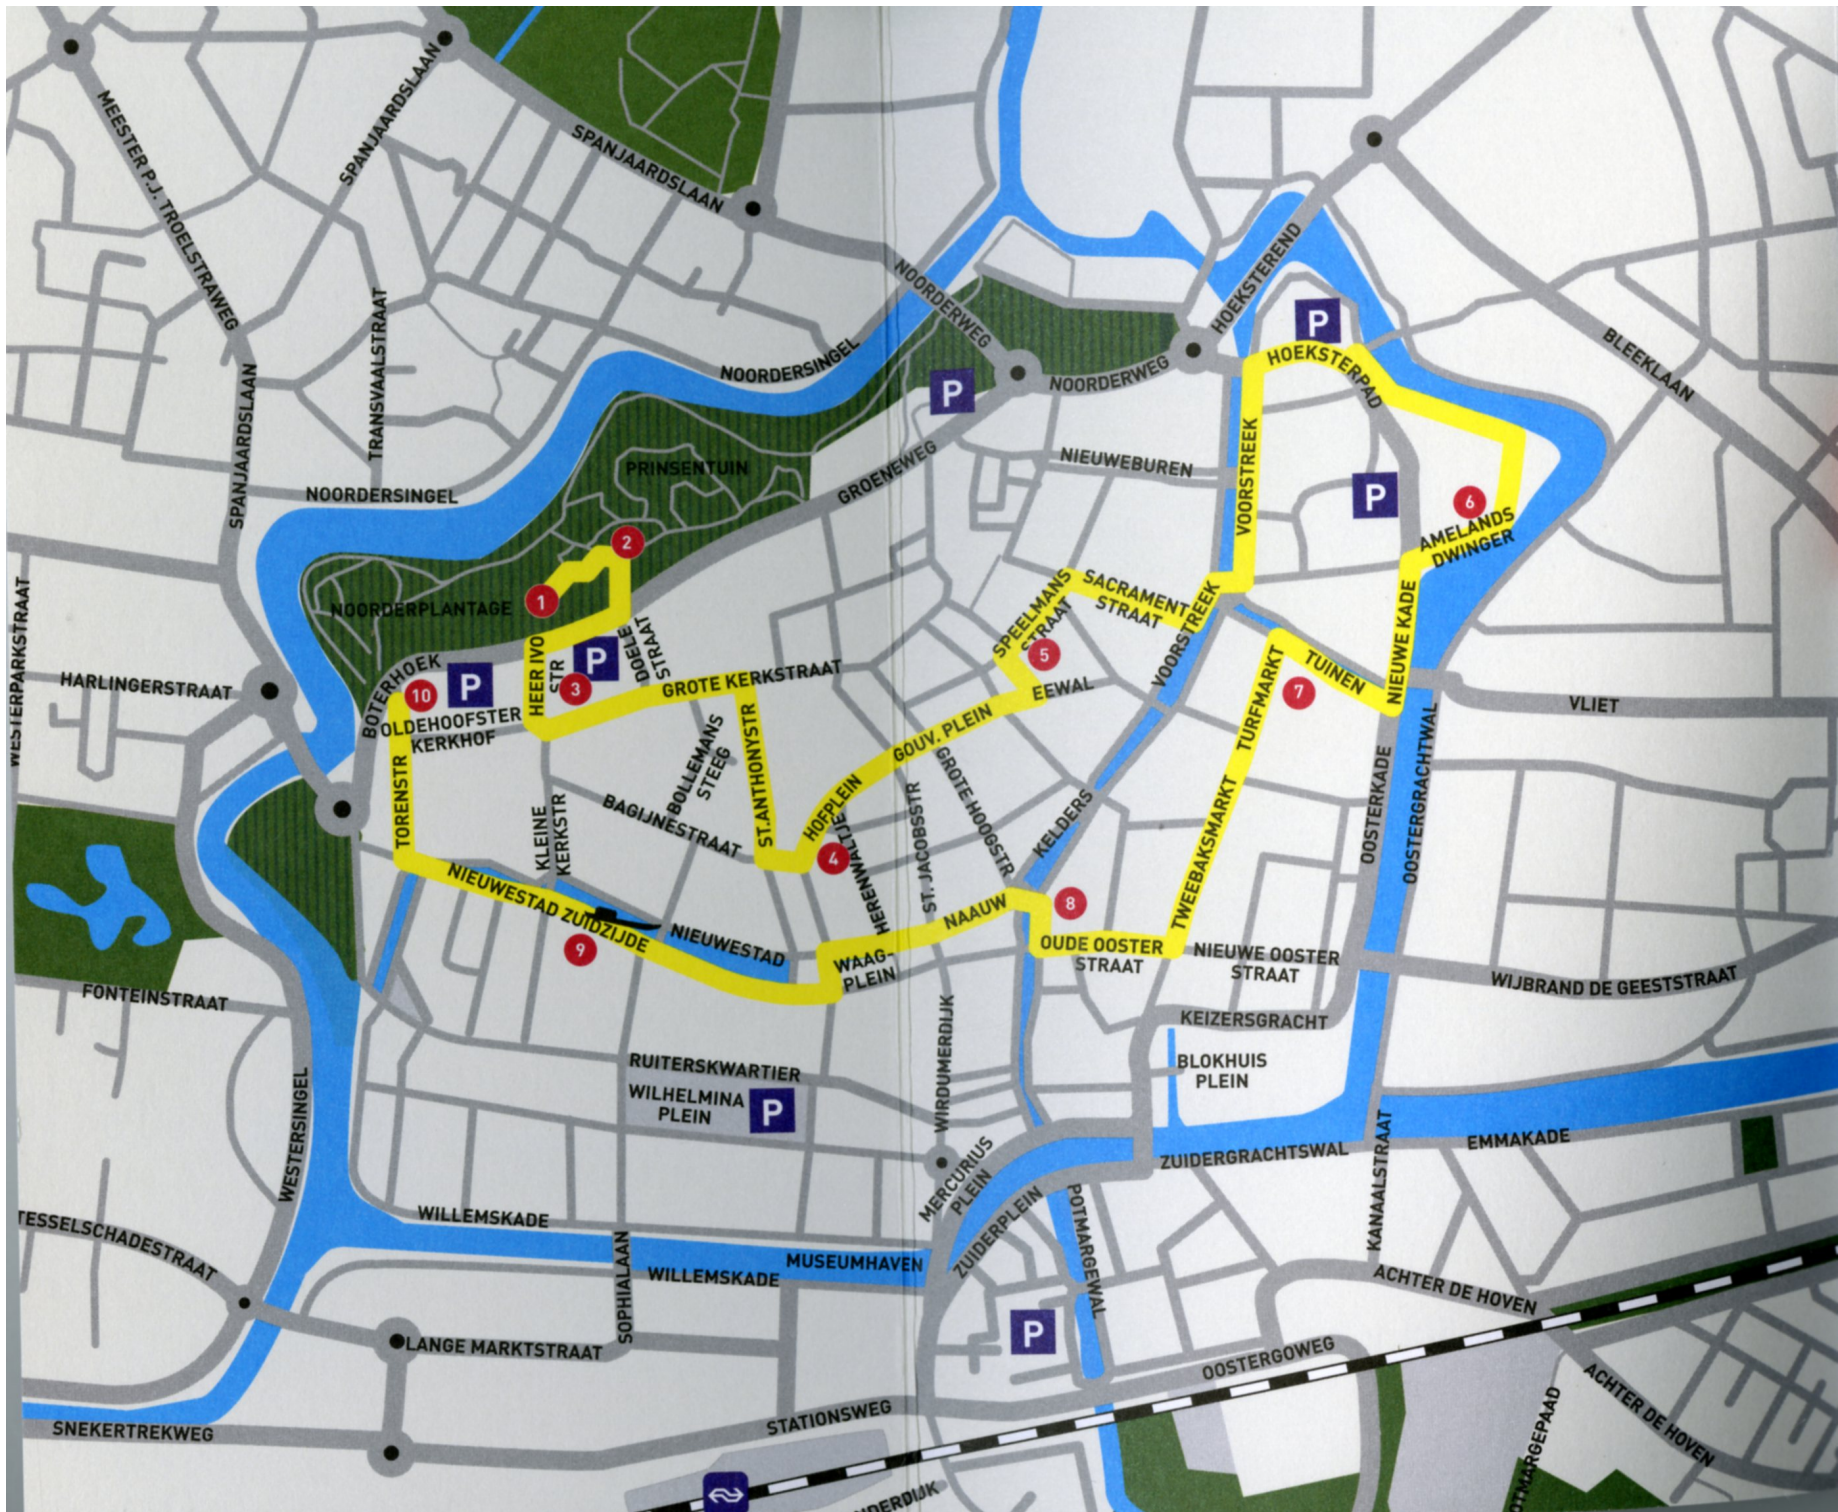

# LEEWARDEN e.o.

Sporen van de luchtoorlog 1940-1945

# wandelroute 1

- 1 Groeneweg 1 (HCL)**  
Oorlogsarchief en expositie
- 2 Prinsentuin**  
Wünschkonzerte Fliegerhorstkapelle
- 3 Grote Kerkstraat 13**  
Centrale commandopost luchtbeschermingsdienst
- 4 Raadhuisplein 30**  
Kantoor luchtbeschermingsdienst
- 5 Speelmansstraat 16**  
Walhallabar
- 6 Amelandsdwinger 101-571 (Prins Frederikkazerne)**  
Onderkomen Luftwaffe-militairen
- 7 Turfmarkt 9 (Kanselarijgebouw)**  
Provinciale Bibliotheek en Rijksarchief
- 8 Over de Kelders 6**  
Opticienszaak inlichtingeninformatanten Anton en Frans Hofstede
- 9 Nieuwestad 76**  
Onderduikadres verzetsman Roelof Vermeulen
- 10 Oldehoofsterkerkhof 1 (Oldehove)**  
Luchtwachtpost

LEEUWARDEN E.O. SPOREN VAN DE LUCHTOORLOG 1940 - 1945  
**FIETSROUTE 1**

- 21 Fonteinstraat
- 22 Fonteinstraat 16-20
- 23 Sweelinckstraat 1-23
- 24 Valeriusplein 6
- 25 Schapendijkje 4-8
- 26 Schapendijkje 18
- 27 Famylje Tammingaleane
- 28 Buorren 25, Marsum
- 29 Ljochtmisdyk 48, Menaam
- 30 Nabij Ingelumerdyk 2, Menaam
- 31 Nabij Ingelumerdyk 20, Bitummole
- 32 Bitgumerlân, Leeuwarden
- 33 Buorren 13, Bitgum
- 34 Skilwei 34, Stiens
- 35 Ljipstrjitte 1, Stiens
- 36 Truerderdyk 6a, Stiens
- 37 Aldlânsdyk 13, Jelsum
- 38 Op 'e Terp 26-26a, Jelsum
- 39 Dekemawei 5, Jelsum
- 40 Tegenover Brédyk 16, Jelsum
- 41 Mr. P.J. Troelstraweg 193
- 42 Mr. P.J. Troelstraweg
- 43 44 Keegsdijkje 7
- 45 Mr. P.J. Troelstraweg 236-248
- 46 Mr. P.J. Troelstraweg 147-149
- 47 Mr. P.J. Troelstraweg 174
- 48 Mr. P.J. Troelstraweg 91-125 en 100-124
- 49 Mr. P.J. Troelstraweg 96-98
- 50 Mr. P.J. Troelstraweg 86
- 51 Mr. P.J. Troelstraweg 78
- 52 Mr. P.J. Troelstraweg 71
- 53 Mr. P.J. Troelstraweg 57
- 54 Lijsterstraat 41
- 55 Mr. P.J. Troelstraweg 6
- 56 Spanjaardslaan 168-170
- 57 Harlingerstraatweg 4
- 58 Harlingerstraatweg 28
- 59 Beetgumerstraat 10
- 60 Molenstraat 34-36